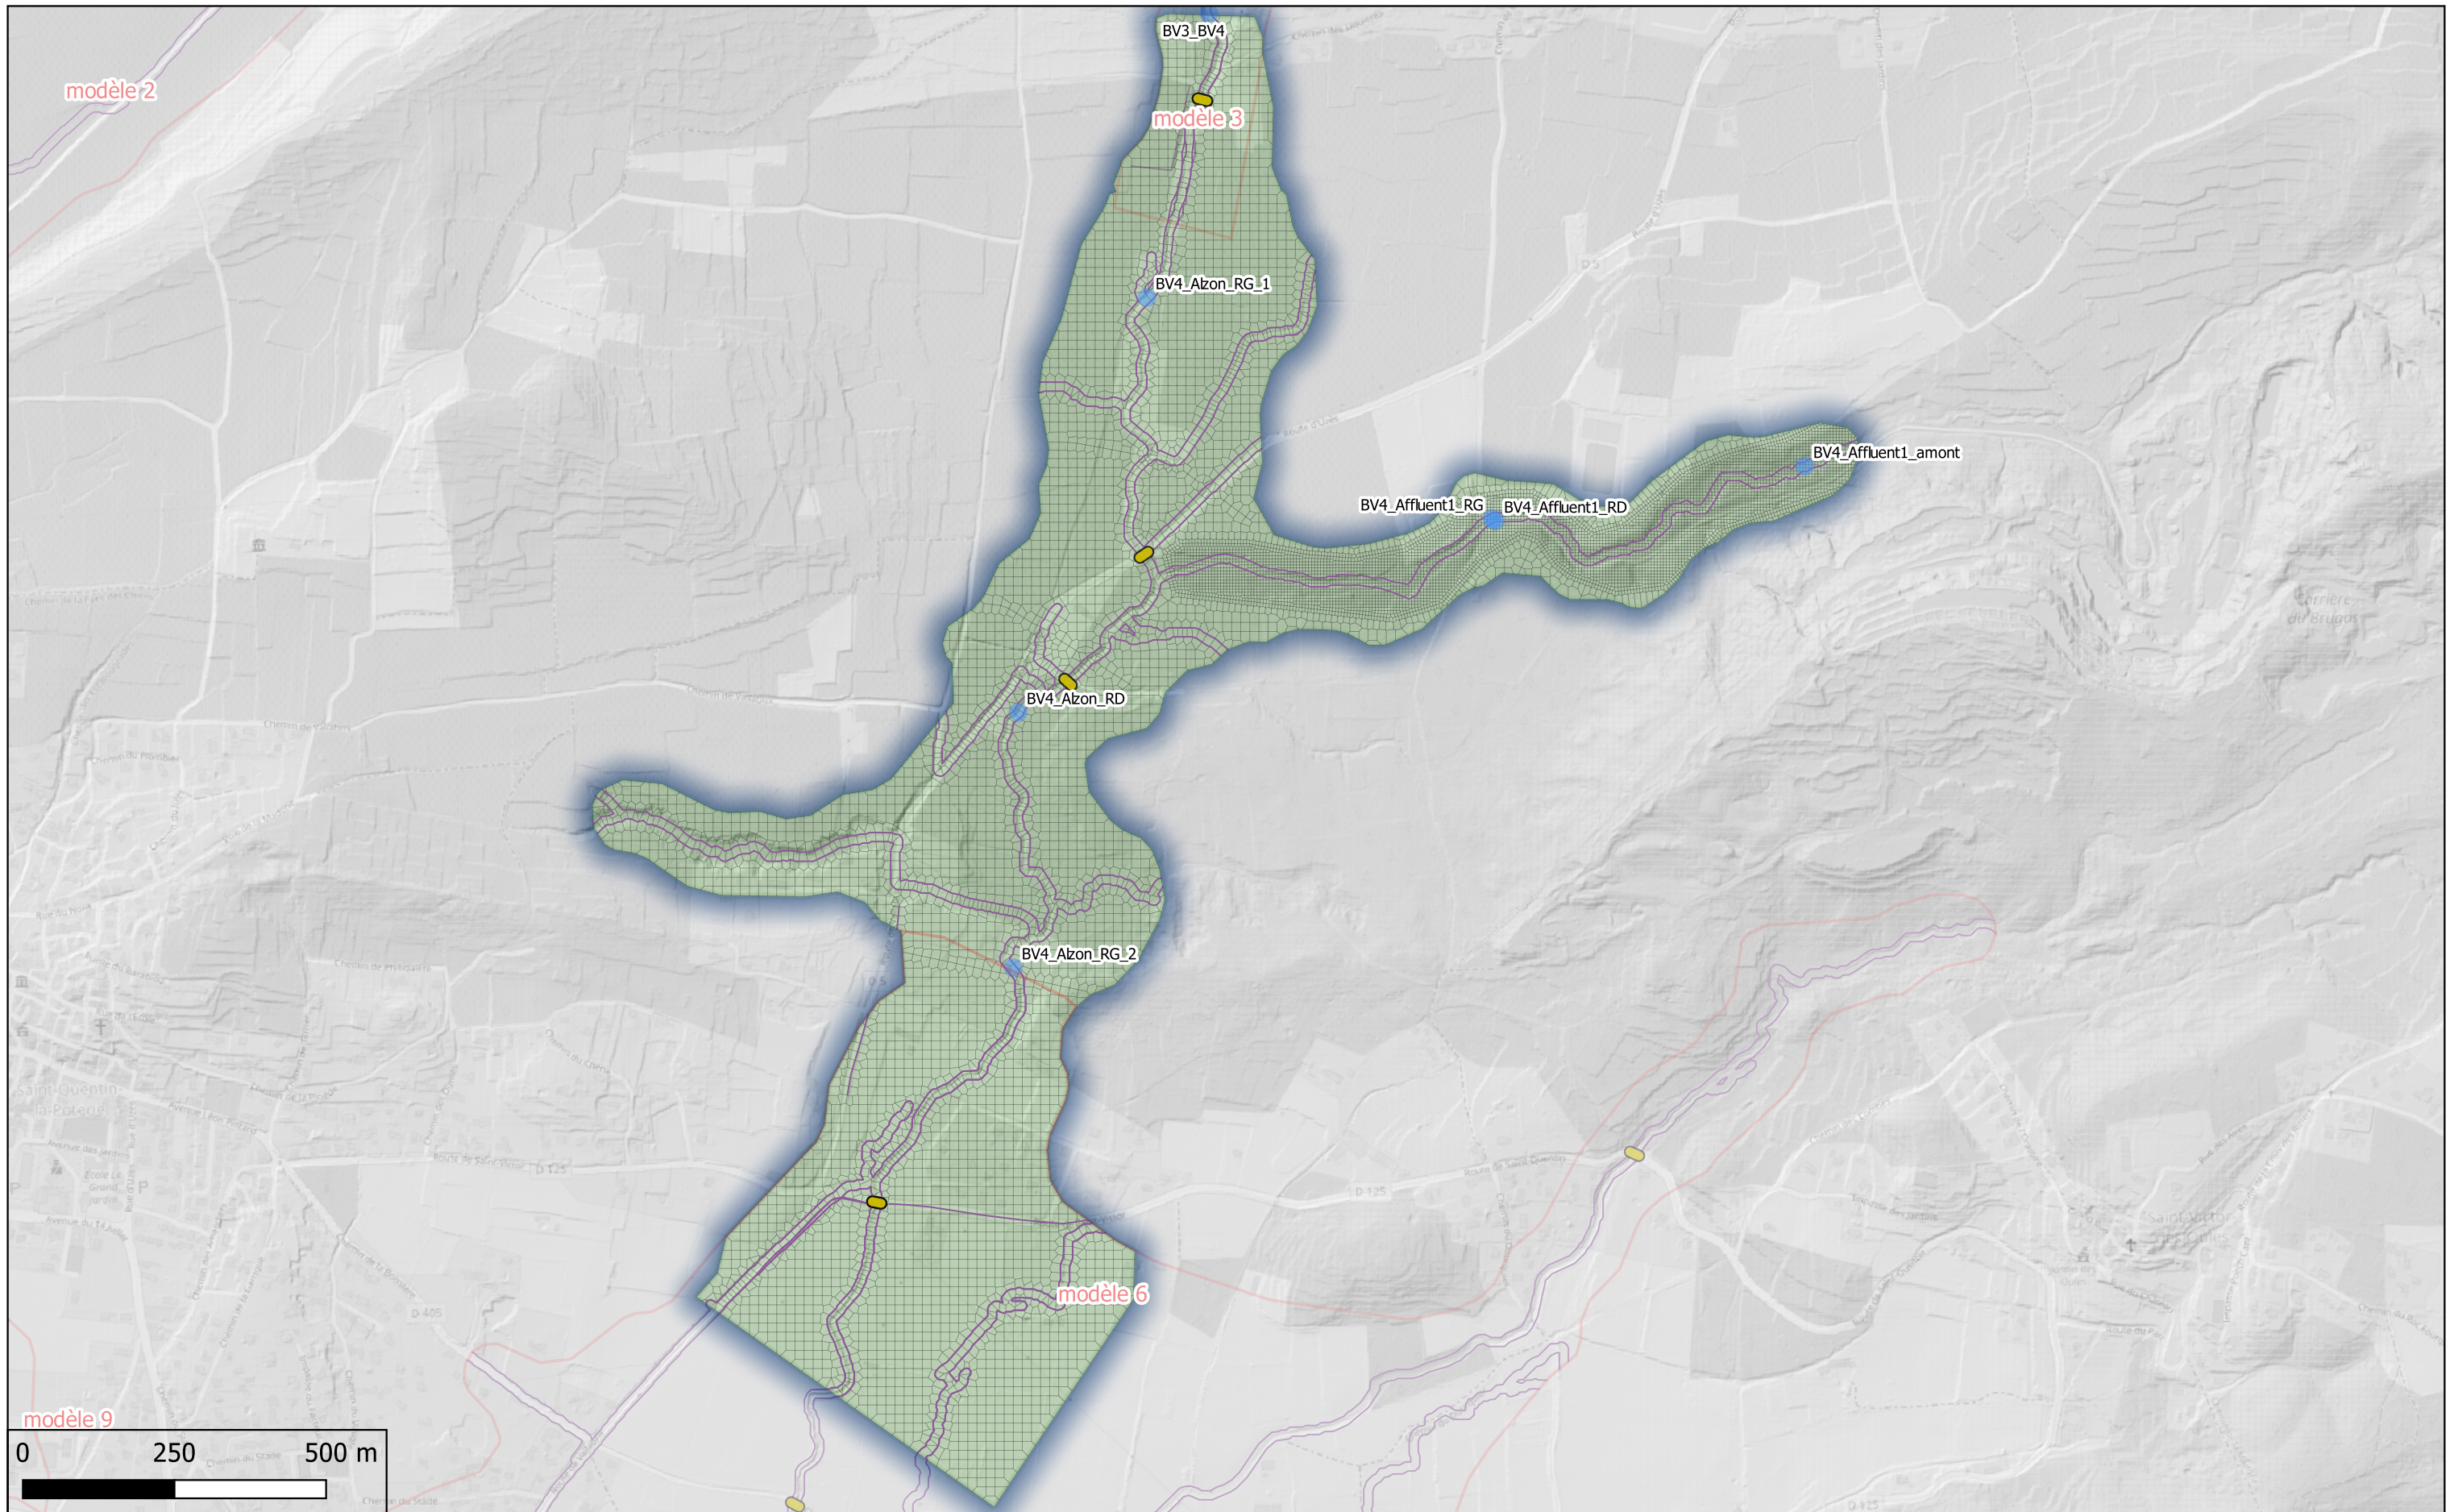

Éléments du modèle	
● Point d'injection moyen	Modèle :
 Ouvrage	 Emprise du modèle
 Ligne de structure/forçage	 Maillage

Présentation du modèle n°4