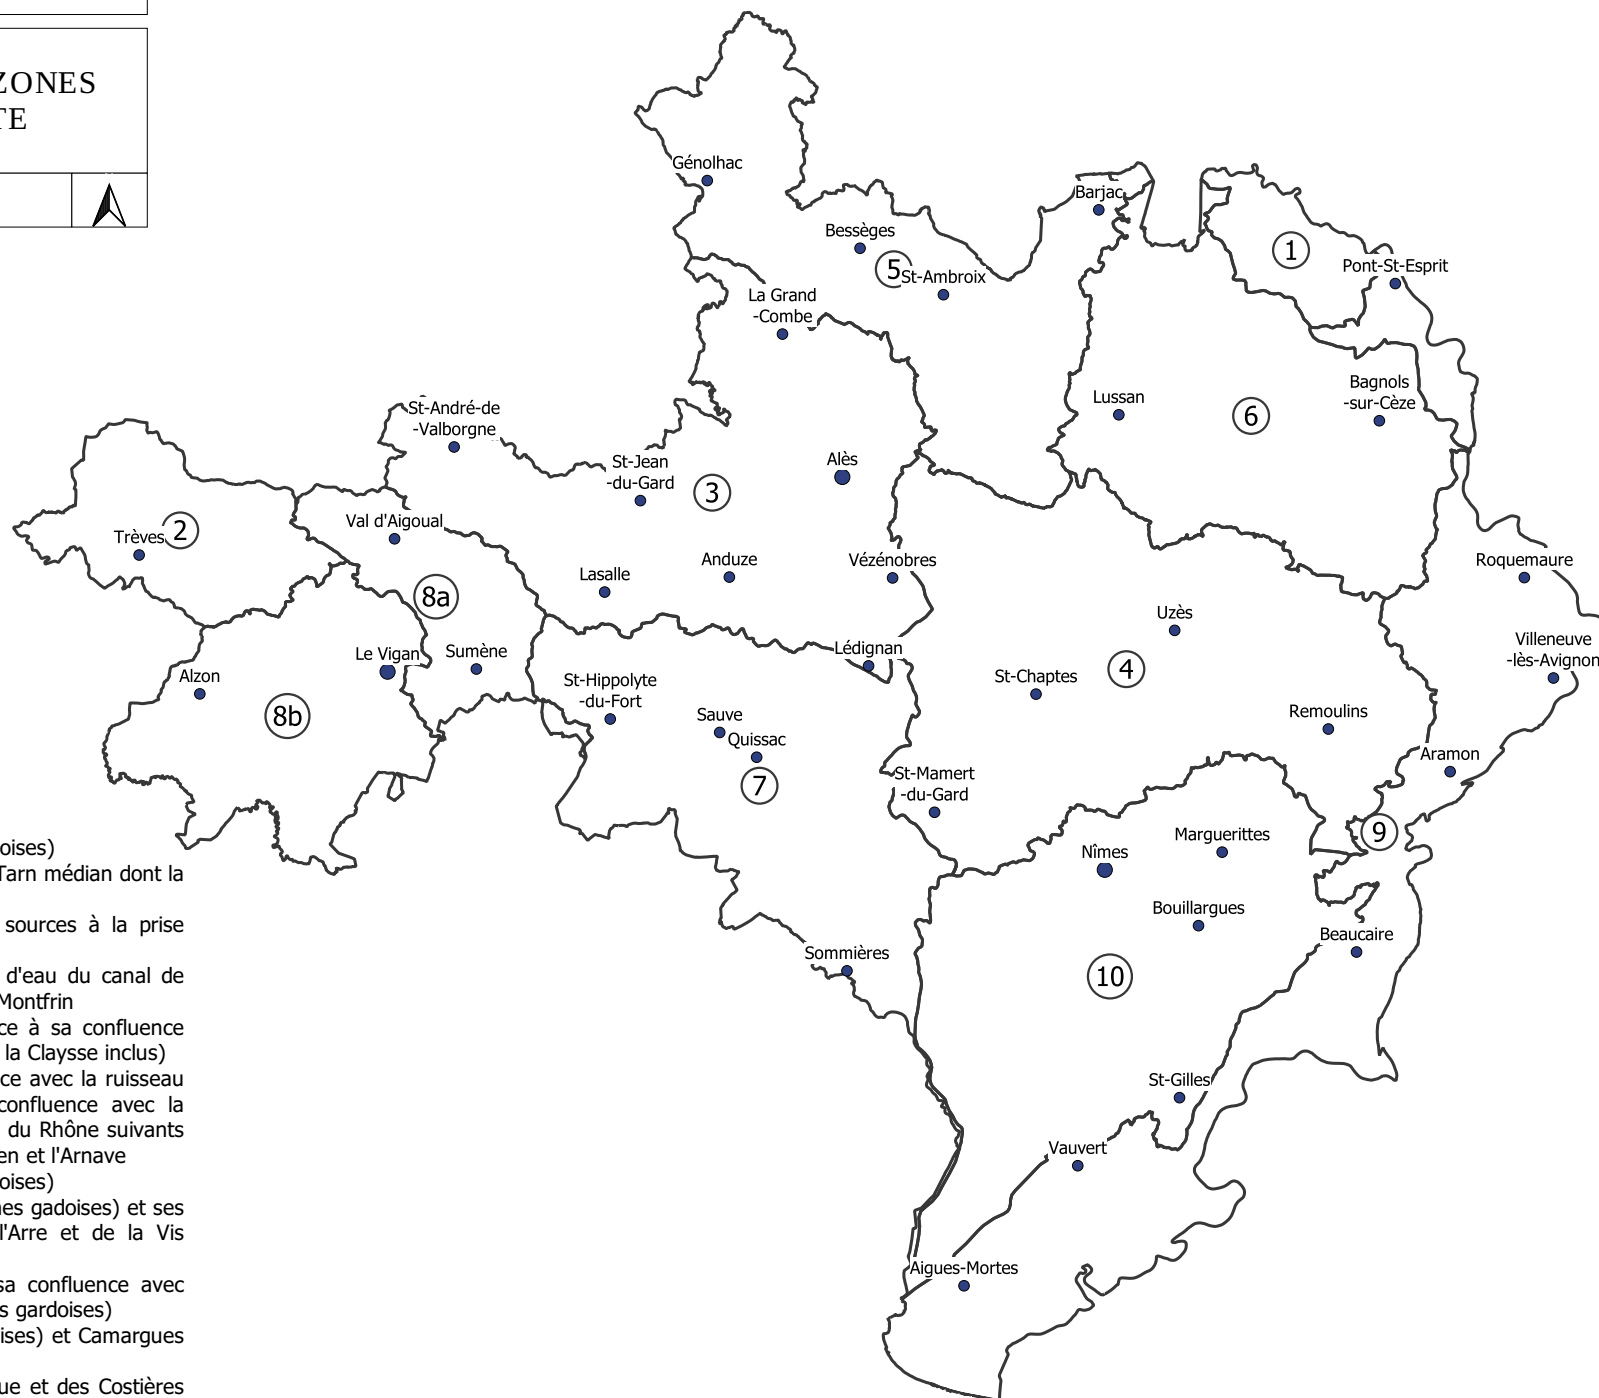

CARTE DES ZONES D'ALERTE

SERVICE
Unité

Edition : 17/ 05/ 2023
Echelle : 1:602436

Zones d'alerte :

- 1 Ardèche (communes gardoises)
- 2 Affluents rive gauche du Tarn médian dont la Dourbie
- 3 Gardons amont de ses sources à la prise d'eau du canal de Boucoiran
- 4 Gardon aval de la prise d'eau du canal de Boucoiran jusqu'au pont de Montfrin
- 5 Cèze amont de sa source à sa confluence avec la Claysse (ruisseau de la Claysse inclus)
- 6 Cèze aval de sa confluence avec la ruisseau de la Claysse jusqu'a sa confluence avec la Tave, ainsi que les affluents du Rhône suivants : le Nizon, le Galet; le Malaven et l'Arnave
- 7 Vidourle (communes gardoises)
- 8a Hérault amont (communes gadoises) et ses affluents à l'exception de l'Arre et de la Vis (communes gardoises)
- 8b Arre de sa source à sa confluence avec l'Hérault et la Vis (communes gardoises)
- 9 Rhône (communes gardoises) et Camargues gardoise
- 10 Alluvions de la Vistrenque et des Costières et calcaires des garrigues nîmoises, Vistre